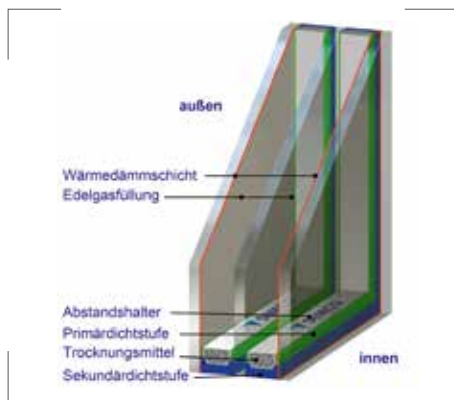

Höchster Energiespar-Faktor im Passivhaus-Standard

Fenstertausch zahlt sich aus!

- Spürbare Heizkostensparnis durch Semco Energy gegenüber älteren Isolierverglasungen.
- Finanzielle Förderprogramme vom Staat für den Einbau von zeitgemäßen Wärmedämmverglasungen.
- Eine zukunftssichere Investition, die sich bereits nach wenigen Jahren auszahlt.

Höchste Zeit zum Fenstertausch!

Die Bundesregierung hat sich zum Ziel gesetzt, den Energieverbrauch und die daraus resultierenden CO₂-Emissionen drastisch zu reduzieren. Erst im Mai 2014 wurden die Anforderungen der Energieeinsparverordnung (EnEV) ein weiteres Mal verschärft. Mit Semco Energy und seinem Wärmedurchlassgrad von bis zu 0,4 W/m²K übertreffen Sie die Anforderungen der aktuellen EnEV 2014. Als eines der besten Wärmedämmgläser mit Passivhaus-Standard ist Semco Energy den immer weiter steigenden Anforderungen schon heute einen Schritt voraus.

Mehr Effizienz Die Wärme bleibt im Raum

Mit seinem hervorragenden Wärmedurchlassgrad von bis zu 0,4 W/m²K gehört Semco Energy zu den absoluten Spitzenreitern in der Fassadendämmung.

Profitieren Sie vom Dreifach-Wärmeschutz:

- **Dreifach-Isolierverglasung**
- **Innovative Glasbeschichtung mit unsichtbarer Wärmereflexion**
- **Hochwärmedämmende Edelgasfüllung in den Scheibenzwischenräumen**

Mehr Komfort Ein Premium-Wärmedämmglas für alle Anforderungen

Semco Energy verbindet Energiesparen mit optimaler Wohnqualität:

- **Multitalent**
  Semco Energy kann in Ein- und Mehrfamilienhäusern, Büro- und Geschäftsgebäuden, Hotels oder Restaurants zum Einsatz kommen. Seine ganze Stärke spielt das Premium-Wärmedämmglas bei Renovation und energetischer Sanierung aus.
- **Keine Abstrahlungskälte**
  Die Scheibenoberfläche auf der Raumseite bleibt angenehm warm. In Ihren Räumen herrscht immer ein behagliches Wohnklima.
- **Hervorragender Schallschutz**
  Die Dreifach-Isolierverglasung sorgt dafür, dass Straßenlärm draußen bleibt.

Mehr Qualität Semco – Glas made in Germany!

- **Ausgesuchte Rohstoffe**
  Semco Energy wird aus Floatglas aus unserer eigenen Glasproduktion gefertigt und mit einer eigens entwickelten Beschichtung versehen. Vom ersten Planungsschritt bis zum letzten Handgriff erhalten Sie ein Produkt in Semco-Qualität.
- **Abgestimmte Abstandhalter**
  Wir empfehlen bei Semco Energy den Einsatz von „Warme Kante“-Abstandhaltern. Damit verbessern Sie die Eigenschaften der Wärmedämmverglasung weiter und werten Ihr Fenster optisch auf.
- **Mehr Sicherheit**
  Auf Wunsch kann Semco Energy auch mit Sicherheitsglas oder Alarmglas aufgewertet werden. Die Einbruchprävention, Ballwurfsicherheit und ein vermindertes Verletzungsrisiko bei Glasbruch sind Vorteile, auf die Sie nicht verzichten sollten.