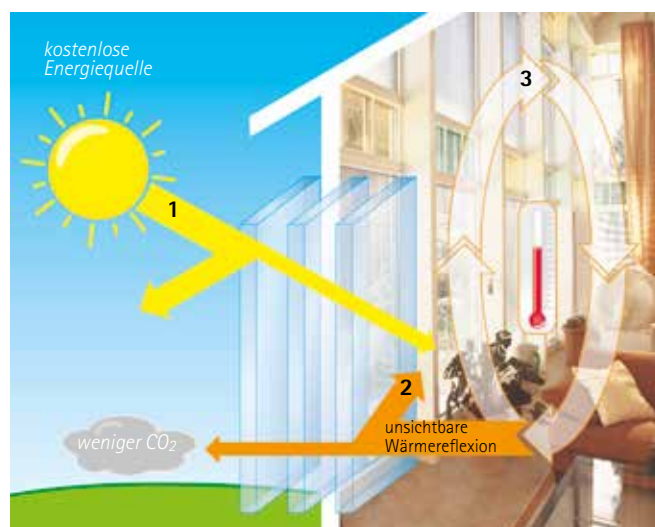

Mehr Behaglichkeit und weniger Energieverbrauch = günstiger geht's nicht

Semco Energy – Dreifach besser für Ihren Energie-Mehrwert

1 | Stoppt Wärmeverluste – über 80 Prozent*

Durch Dreifach-Verglasung + Wärmeschutzbeschichtung + hochdämmende Edelgasfüllung erreicht Semco Energy einen U_g -Wert von bis zu $0,4 \text{ W/m}^2\text{K}$. Eine unsichtbare Wärmereflexionsschicht sorgt dafür, dass die Heizenergie im Raum bleibt. Dadurch reduziert sich der Energieverbrauch und es gelangt weniger CO_2 in die Atmosphäre. Auf diese Weise leisten Sie einen wichtigen Beitrag zum Klimaschutz.

2 | Mehr Behaglichkeit und optimales Raumklima

Die Lufttemperatur ist nicht identisch mit der gefühlten Raumtemperatur. Mit Semco Energy gehört Frieren bei aufgedrehter Heizung der Vergangenheit an. Durch die hohe Wärmedämmung kühlt die Innenseite der Scheibe nicht so schnell ab und es gibt keine unangenehmen Zugscheinungen. In Ihrem Wohnraum herrscht immer ein behagliches Klima.

3 | Nutzen Sie die Kraft des Sonnenlichts

Auch bei kleinen Fensterflächen kommt mit Semco Energy ein Maximum an natürlichem Licht in Ihre Räume. Tageslicht beeinflusst

unsere Gesundheit und Leistungsfähigkeit nachweisbar positiv. In der kalten Jahreszeit können Sie die Wärme der einstrahlenden Sonne sogar als kostenlose zusätzliche Energiequelle nutzen und reduzieren Ihre Heizkosten damit noch weiter. Mit Semco Energy holen Sie sich die Kraft des Sonnenlichts in Ihre Räume, ohne dass es zu Überhitzung kommt.

- **Dreifach-Isolierverglasung**
- **Innovative Glasbeschichtung mit unsichtbarer Wärmereflexion**
- **Hochwärmedämmende Edelgasfüllung in den Scheibenzwischenräumen**

Mehr Komfort Ein Premium-Wärmedämmglas für alle Anforderungen